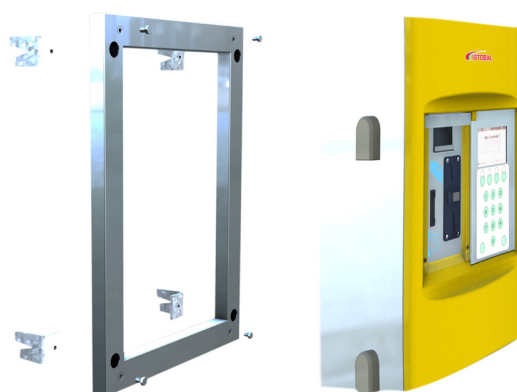

## 1. Terminales de pago

Terminal de pago A  
4TP0000

Terminal de pago B  
4TP0100

Terminal de pago C  
4TP0200

Con estructura de acero inoxidable y un frontal de poliuretano personalizable resisten la exposición a toda clase de condiciones externas.

### Pedestales

	A / B	C
Pedestal terminal	4071300B	4071300C
Pedestal inclinado	31AU300B	
Soporte a mural	4071700B	4071700C

Soporte con ruedas	Sólo para pedestal terminal	4071100B	4071100C
--------------------	-----------------------------	----------	----------

Pedestal terminal  
4071300B / C

Pedestal inclinado  
31AU300B

Soporte con ruedas  
4071100B / C

Soporte a mural  
4071700B / C

Opcional a configurar siempre y cuando se haya seleccionado uno de los sistemas de pago por fichas y/o tarjetas.