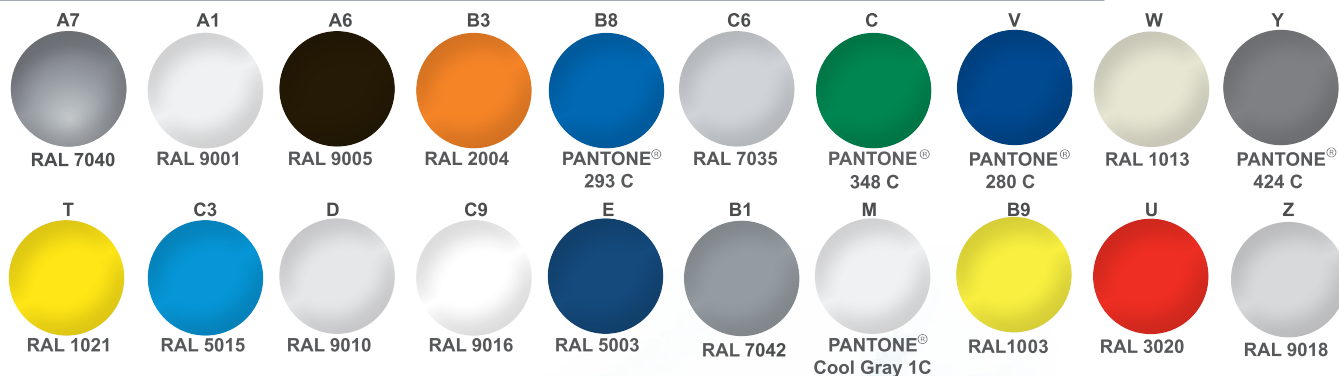

## 1. Terminales de pago

Terminal de pago A  
4TP0000

Terminal de pago B  
4TP0100

Terminal de pago C  
4TP0200

Con estructura de acero inoxidable y un frontal de poliuretano personalizable resisten la exposición a toda clase de condiciones externas.

## 2. Color del frontal (31UU800)